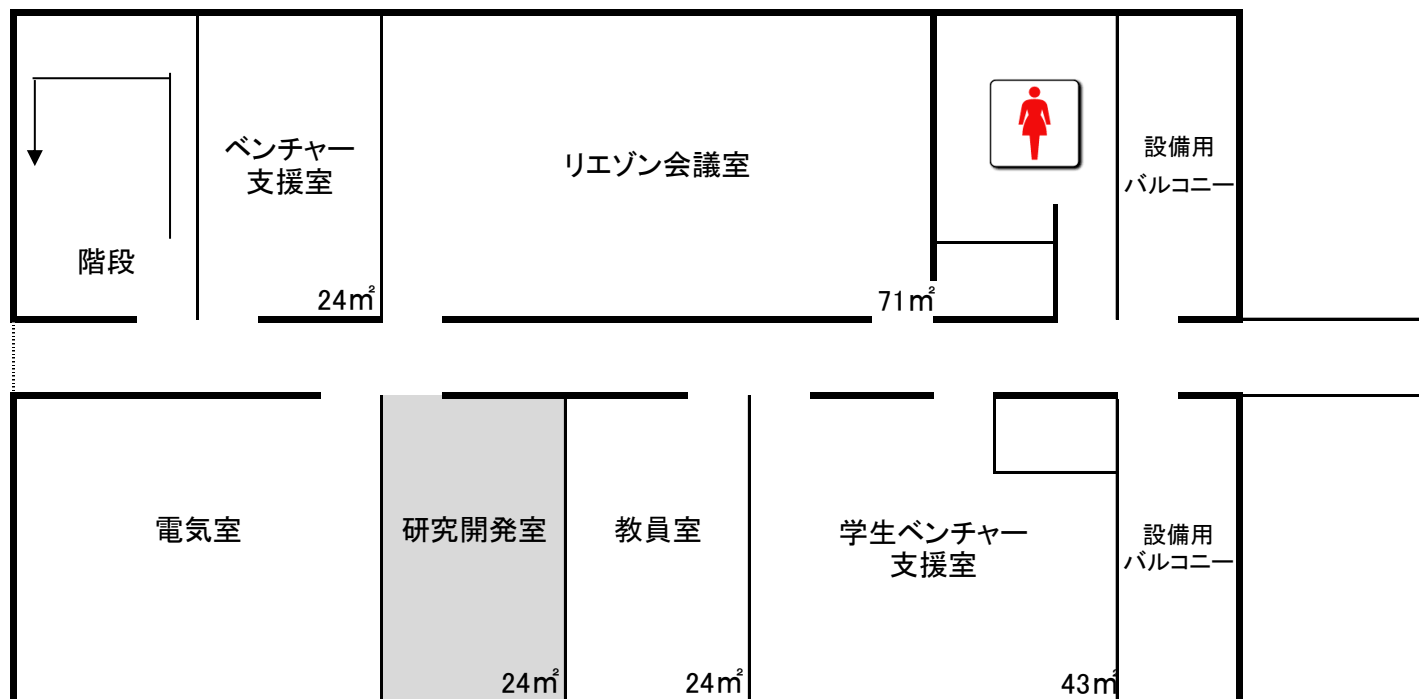

熊本創生推進機構 インキュベーションラボラトリー平面図

3階平面図

※3-7の水道は3-6にある

2階平面図

1階平面図

募集中の研究開発室
入居済み等により募集対象外の研究開発室